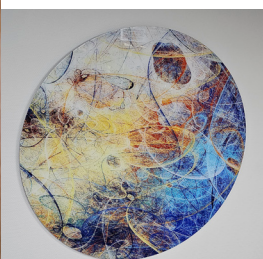

Full colour glasbeleving

Kenmerkend voor de allround LED flatbedprinter is het bedrukken van een (geharde) glasplaat en andere ondergronden door middel van uv-techniek in full colour én wit.

Daarbij is het vrij uniek dat ook fluorkleuren, zoals ultra violet en paars, met deze machine geprint kunnen worden.