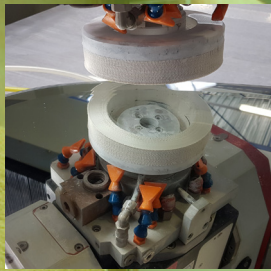

GLAS-EN SPIEGELBEWERKINGEN

frezen, slijpen, graveren, zandstralen

Unieke designobjecten

Met de 5-assige of 3-assige cnc-machine kunnen we glas en spiegels leveren van een zeer hoge kwaliteit. Met uiterste precisie, een tolerantie van slechts 0,2 mm, kunnen unieke designobjecten op maat worden gemaakt voor hoogwaardige jacht- en interieurbouw.