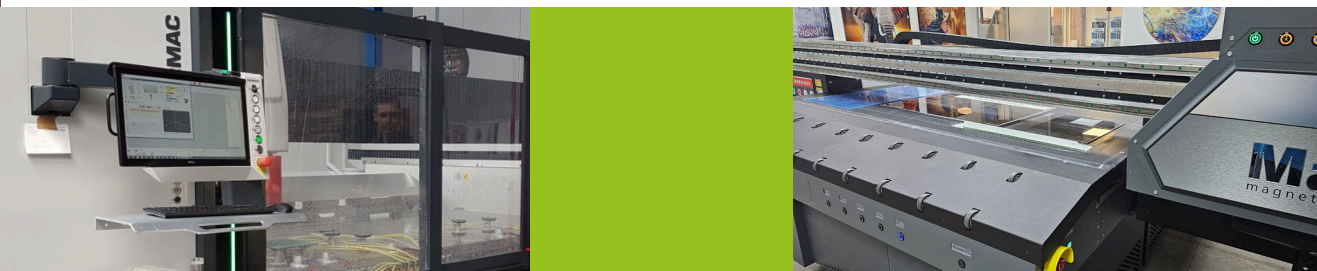

Met een breed scala aan productiemachines kunnen we zowel complexe als unieke glas- en spiegelbewerkingen realiseren. We beschikken over cnc-gestuurde machines, digitale printers, lasers en modellen snijtafels.

DIGITAL

beeldscherm, signage, reflecterende coating

Moderne oplossingen

Spiegels zijn ideaal voor het 'verbergen' van een flatscreen (televisie- of computerscherm) achter een spiegel. De sterk reflecterende spiegelcoating biedt een moderne uitstraling.

GLAS-EN SPIEGELBEWERKINGEN

frezen, slijpen, graveren, zandstralen

Unieke designobjecten

Met de 5-assige of 3-assige cnc-machine kunnen we glas en spiegels leveren van een zeer hoge kwaliteit. Met uiterste precisie, een tolerantie van slechts 0,2 mm, kunnen unieke designobjecten op maat worden gemaakt voor hoogwaardige jacht- en interieurbouw.