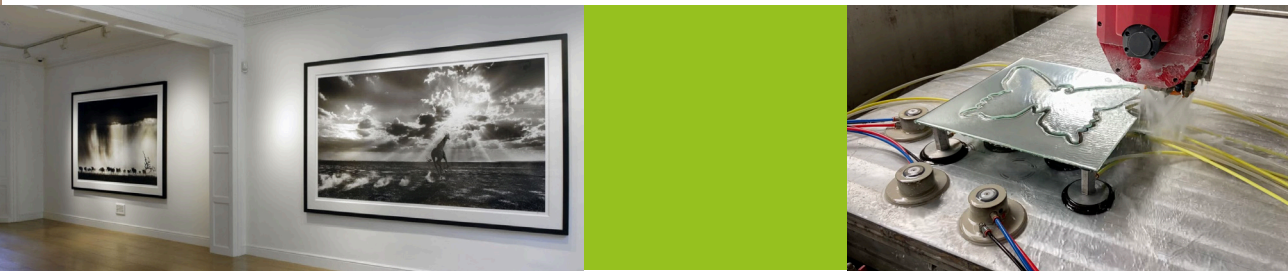

ONTSPIEGELD GLAS

veiligheidsglas, onzichtbaar, uv-bescherming

Zichtbaar goed

Ontspiegeld glas wordt gebruikt om zichtbare reflectie op glas zoveel mogelijk weg te nemen. Alle aandacht gaat daardoor uit naar de display of etalage, het kunstwerk of schilderij. Ook ideaal bij een glazen (schuif)deur, vitrine of stolp.

SPIEGELS

doorkijk, vochtwerend, corrosiebestendig

In optima forma

Naast standaard spiegelglas gebruiken we vaak extra helder spiegelglas, superhelder van kleur en uitstraling. Dit geeft in combinatie met high quality slijpen een perfect beeld in optima forma.

DIGITAL

beeldscherm, signage, reflecterende coating

Moderne oplossingen

Spiegels zijn ideaal voor het 'verbergen' van een flatscreen (televisie- of computerscherm) achter een spiegel. De sterk reflecterende spiegelcoating biedt een moderne uitstraling.